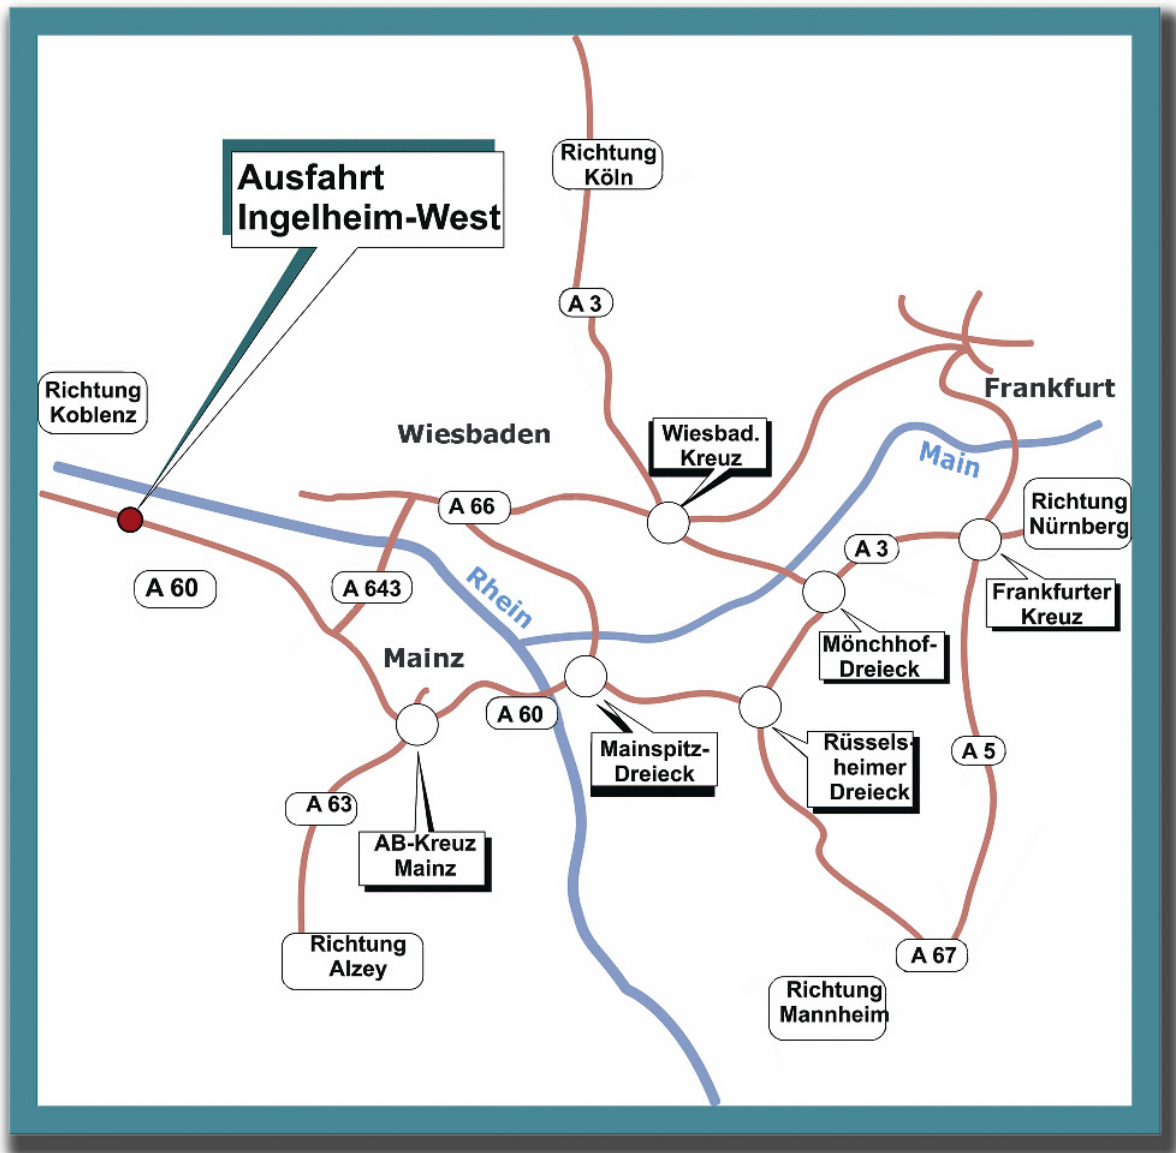

e-mail: F.proebstel@apparatebau-proebstel.de

Pröbstel Apparatebau GmbH • Berliner Straße 1 • 55218 Ingelheim

Anfahrtsskizze:

Je nachdem, von welcher Richtung Sie kommen, wählen Sie die Autobahn A 3, A 5, A 67, A 63, um direkt auf die A 60 bzw. über die A 66, A 643 auf die A 60 zu gelangen:

Beide Werke sind leicht von der Ausfahrt Ingelheim West aus zu erreichen: